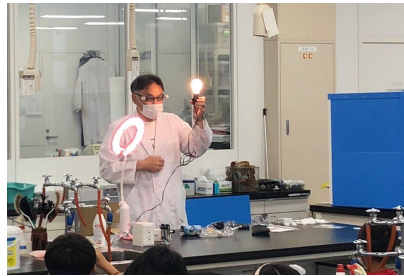

暑さが吹き飛びます！！冷たくて不思議な科学を楽しもう

講座申込

※画像はイメージです

頭も体もグタ〜ツとなって何もしたくな〜い、だから、夏休みなんだけどね。でも、そんなときこそ冷やっこい科学実験でしよう！！

汗だくになりながら、おいしくて冷たいデザートを作ったり、氷なんて激熱さ、激冷たい世界を体験したり、冷蔵庫も氷も使っていないのに冷た〜くなる実験を行ったり、宿題も自由研究もこの講座でバッチリ！？とにかく、ドクターアキヤマの不思議な科学実験で暑さを吹っ飛ばして、頭も体もクールになろう！

講師名	東海大学 工学部応用化学科 教授 秋山 泰伸
講座内容	<ul style="list-style-type: none"> ○"水で氷より冷たい"シャーベットを作ってみよう ○氷なんて激熱さ、激冷たい世界を体験 ○あら不思議？？、どうして冷たくなるんだろう ○あら不思議？？、どうして熱くなるんだろう（笑） ○オマケ：熱くも冷たくもないけど"クール"な不思議実験が他にも、色々と・・・
日時 空席状況	(1) 8/3(木) 10:00 定員を大きく上回っています (2) 8/3(木) 14:00 定員を大きく上回っています *同じ内容です
回数	全2回
対象年齢	小学生
作品サイズ	
受講料	無料 *保護者1名につき、お子様2名まで
教材費	1組300円【当日支払】